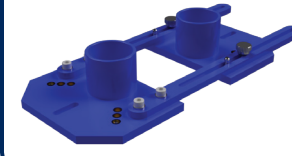

DER GRÖSSTE SPEZIALIST FÜR BEFESTIGUNGSTECHNIK

DielenFix® DF

BohrFix® FB

SIHGAFIX®

L-BohrFix® FB

3.

L-BohrFix® FB

| TYP | D [mm] | L [mm] |
|-------|--------|--------|
| DF 17 | 19 | 17 |
| DF 22 | 24 | 22 |
| DF 28 | 30 | 28 |

TerrassenFix® Bohrsenker TFB/ES II

TerrassenFix® Schablone TFS

FugiFix® FF

MAGBIT®

1.

| A [mm] | |
|--------|-----|
| 400 | 450 |

2.

8.